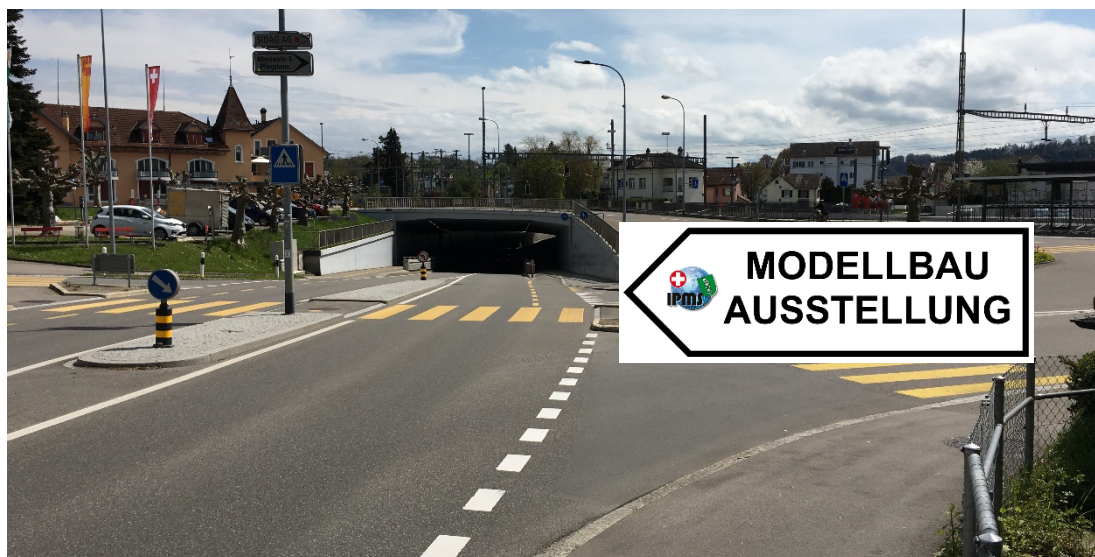

Lageplan

Auholzsaal, Kapellenstrasse 14, 8583 Sulgen

1. Lageplan gross, Situation Lage Sulgen

2. Lageplan Situation Auholzsaal

Anfahrt von Frauenfeld-Weinfeld, am Kreisel rechts Richtung Bischofszell

Anfahrt von Romanshorn-Amriswil, am Kreisel links Richtung Bischofszell

Bei der Unterführung gerade aus Richtung Bischofszell

Nach der Unterführung gerade aus 300m Richtung Bischofzell

Bei Kreuzung FEG rechts, 200m bis Auholzsaal

Bahnhof Sulgen Ankunft Thurbo/SBB
Anschlüsse S-Bahn nach Weinfelden-Frauenfeld, Bischofszell-St.Gallen, Amriswil-Romanshorn

Richtung Ausstellung Auholzsaal- Wegweiser beachten