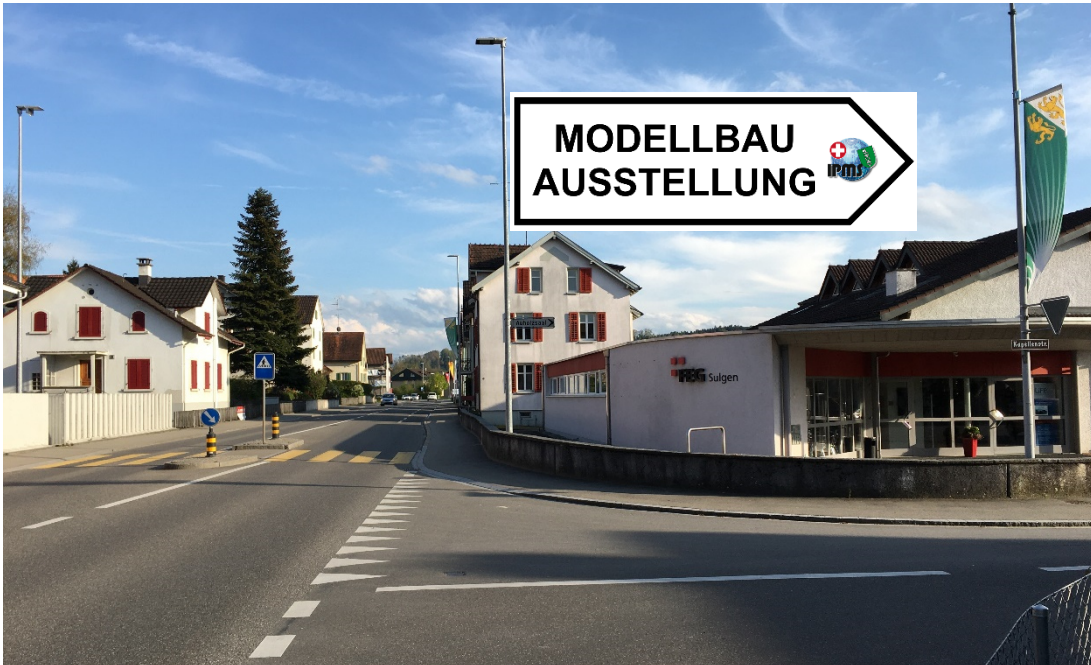

Lageplan

Auholzsaal, Kapellenstrasse 14, 8583 Sulgen

1. Lageplan gross, Situation Lage Sulgen

2. Lageplan Situation Auholzsaal

Anfahrt von Frauenfeld-Weinfeld, am Kreisel rechts Richtung Bischofszell

Anfahrt von Romanshorn-Amriswil, am Kreisel links Richtung Bischofszell

Bei der Unterführung gerade aus Richtung Bischofszell

Nach der Unterführung gerade aus 300m Richtung Bischofzell

Bei Kreuzung FEG rechts, 200m bis Auholzsaal

Bahnhof Sulgen Ankunft Thurbo/SBB
Anschlüsse S-Bahn nach Weinfelden-Frauenfeld, Bischofszell-St.Gallen, Amriswil-Romanshorn

Richtung Ausstellung Auholzsaal- Wegweiser beachten